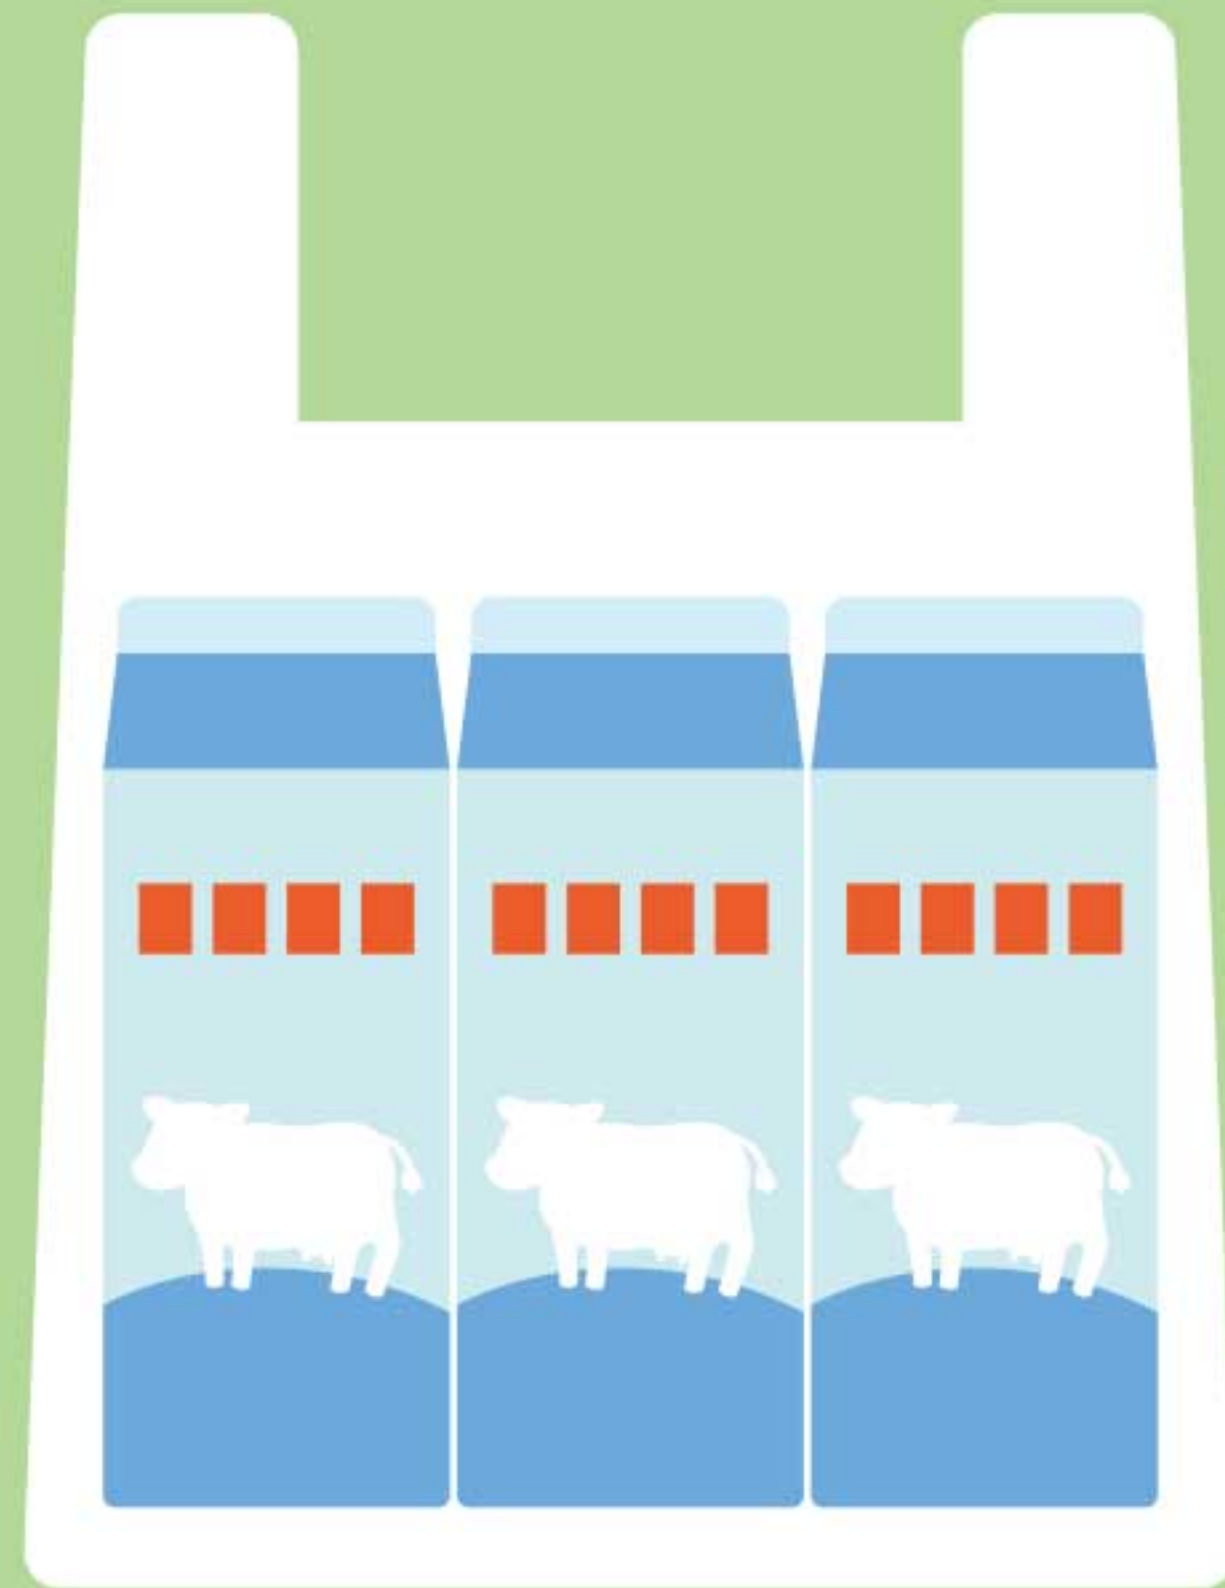

レジ袋は**有料**になりました

※下記イラストはイメージです。

①レジ袋（小）

牛乳パック
(1L)が
約3本入ります。

(税抜) 1円+税

②レジ袋（中）

ペットボトル
(1.5L)が
約3本入ります。

(税抜) 2円+税

③レジ袋（大）

米 (10kg)が
約1袋
入ります。

(税抜) 3円+税

④レジ袋 青（中）

ペットボトル
(1.5L)が
約3本入ります。

(税抜) 3円+税

⑤オードブル用（白）

オードブルの
皿が約1枚
入ります。

(税抜) 6円+税

⑥レジ袋（特大）

トイレットペーパー
(12ロール入1袋)が
約2袋入ります。

(税抜) 4円+税

ご利用の方はレジ担当者までお願い致します。

袋の返品・交換はできません。